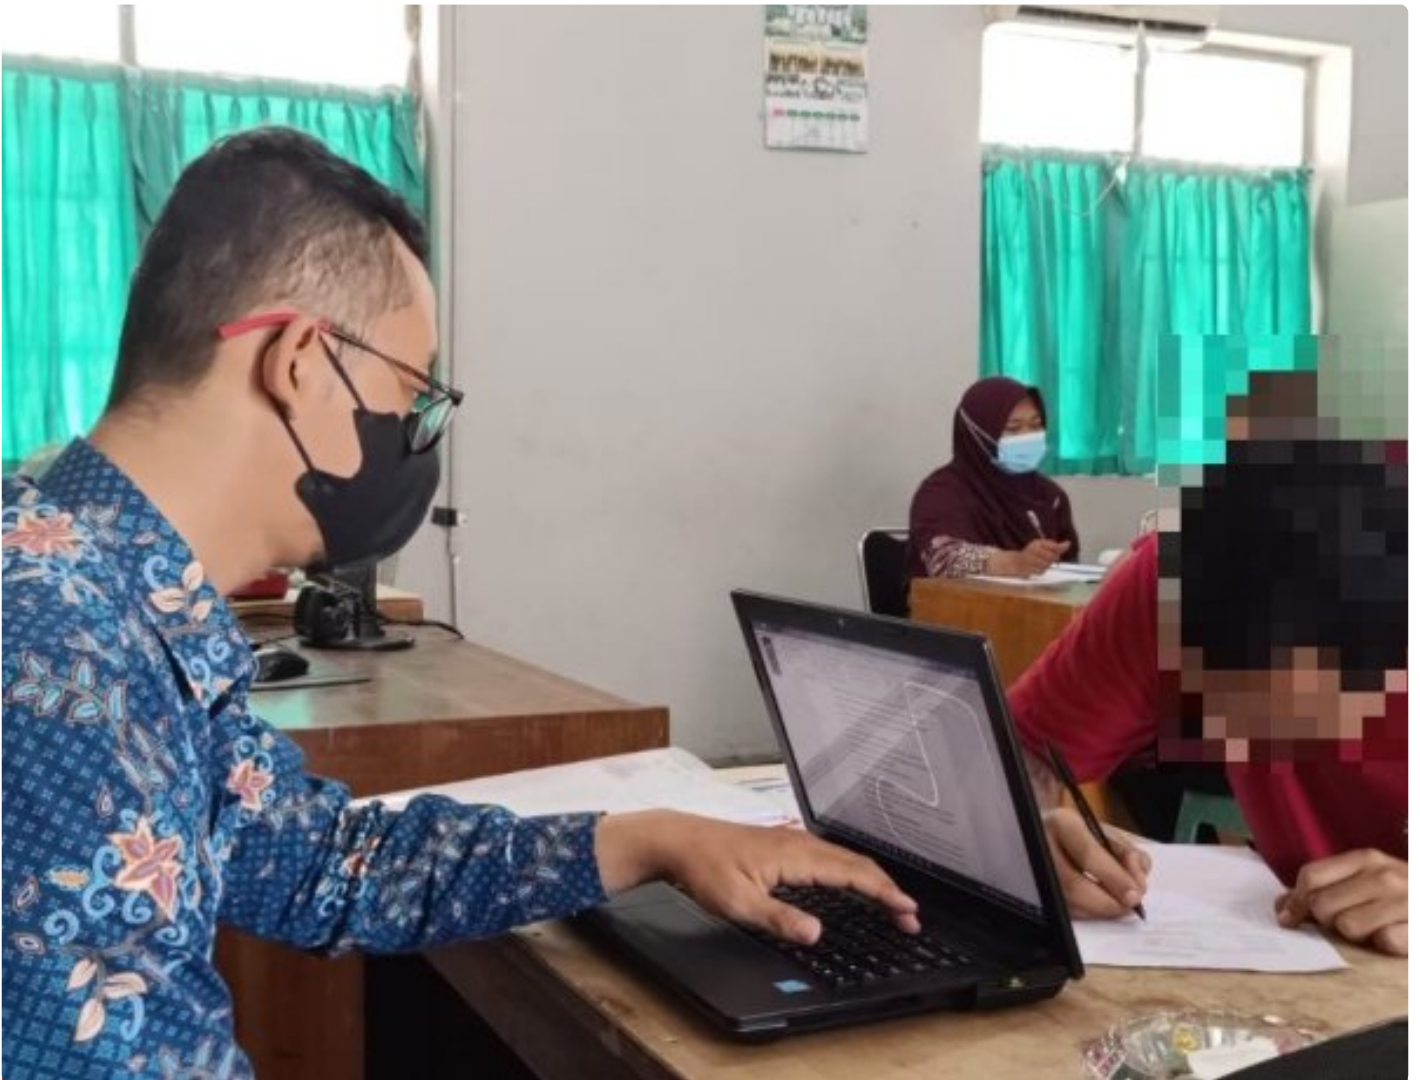

Goblog

Penuhi Tugas Pembimbingan, PK Bapas Nusakambangan Laksanakan Litmas di Lapas Besi Nusakambangan

Rifki Maulana - CILACAP.GOBLOG.CO.ID

Dec 15, 2023 - 14:48

Penuhi Tugas Pembimbingan, PK Bapas Nusakambangan Laksanakan Litmas di Lapas Besi Nusakambangan

Nusakambangan - Pembimbing Kemasyarakatan Bapas Kelas II

Nusakambangan melaksanakan tugas penelitian kemasyarakatan terhadap warga binaan pemasyarakatan di Lembaga Pemasyarakatan Khusus Kelas IIA Besi Nusakambangan. Kegiatan litmas ini dilaksanakan guna memenuhi hak warga binaan pemasyarakatan (WBP) di Lapas Maksimum atau High Risk Nusakambangan. Giat litmas ini selanjutnya dipakai dalam penggalian data dan informasi untuk mengetahui perubahan perilaku dan faktor kebutuhan serta resiko dari warga binaan. Melalui penelitian kemasyarakatan tersebut, Pembimbing kemasyarakatan memberikan rekomendasi terkait program pembinaan dan kebutuhan narapidana, Jum'at (15/12/2023).

SN, salah satu WBP Lapas Besi Nusakambangan, mengungkapkan bahwa selama menjalani pembinaan, pria asal Lampung ini belajar banyak tentang agama dan lebih ikhlas menjalani hidup.

"karena pelanggaran di dalam lapas sebelumnya, saya harus merasakan menjalani di lapas super maksimu dan sekarang di maksimum, saya menjadi banyak merenungi perbuatan-perbuatan saya sebelumnya yang banyak merugikan saya sendiri” ujar DR(25), pelaku tindak pidana pencurian dengan kekerasan.