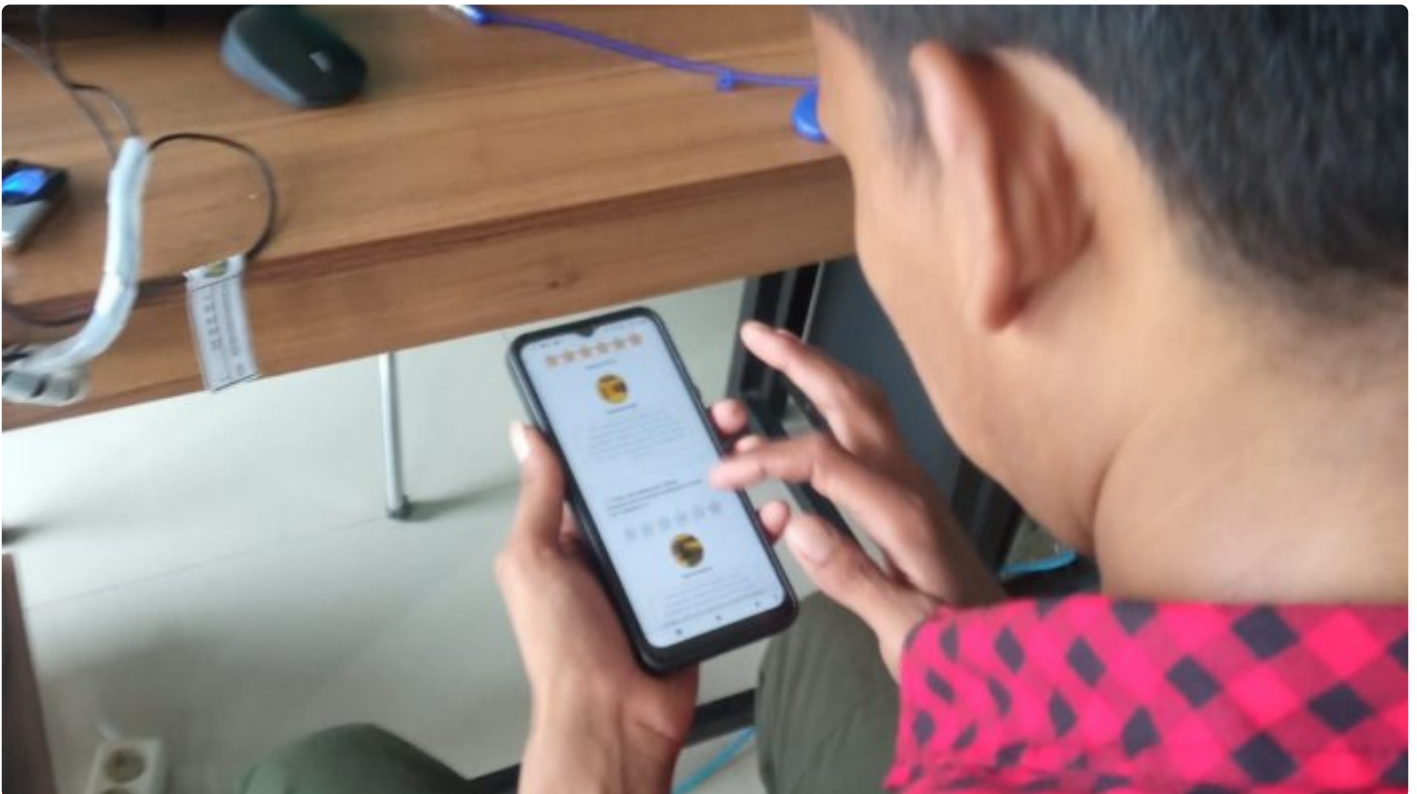

Survei Kepuasan Layanan : Bentuk Komitmen Bapas Nusakambangan Terhadap Integritas

Rifki Maulana - CILACAP.GOBLOG.CO.ID

Jan 27, 2023 - 14:32

Survei Kepuasan Layanan : Bentuk Komitmen Bapas Nusakambangan Terhadap Integritas

Cilacap - Ruang pelayanan Baladewa (Bapas Melayani di Dermaga Wijayapura) yang turut menyediakan layanan publik khususnya kepada klien masyarakatan gencar meminta setiap pengguna layanan untuk mengisi Survei kepuasan masyarakat terhadap performa yang diberikan, Kamis (26/01/2023).

Survei Kepuasan Masyarakat sendiri merupakan kegiatan pengukuran secara komprehensif tentang tingkat kepuasan masyarakat yang bertujuan untuk mengetahui kelemahan atau kekurangan dari setiap unsur dalam penyelenggara